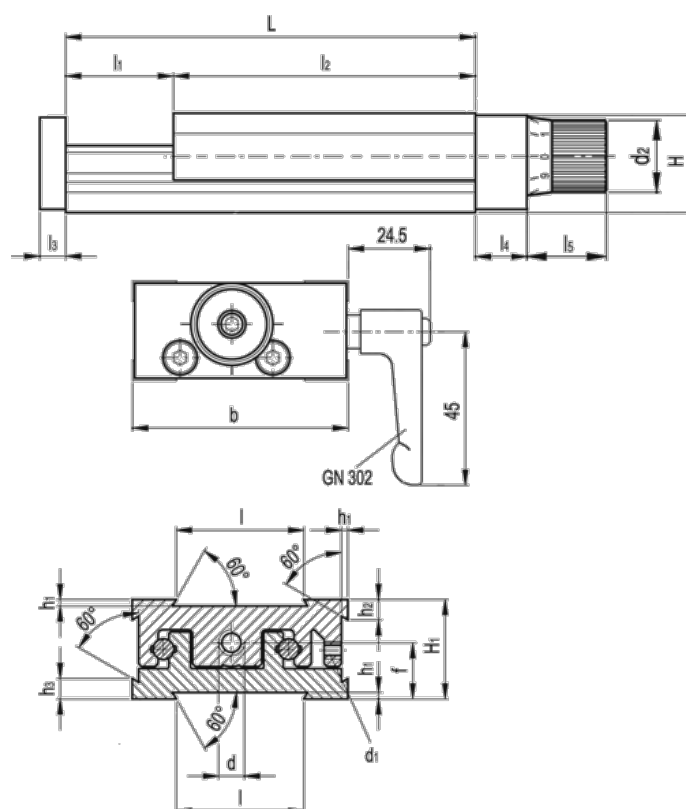

Varenummer: 20771030  
 Beskrivelse: Justerbar slædeenhed  
 GN 900-120-185-25-D-2

## Mål

b = 120	h <sub>2</sub> = 13.8
d = M10x1	h <sub>3</sub> = 13.8
d <sub>1</sub> = M5	l = 80
d <sub>2</sub> = 34	L - l <sub>1</sub> = 185-25
f = 26.3	l <sub>2</sub> = 160
H = 45.0	l <sub>3</sub> = 10
h <sub>1</sub> = 2.0	l <sub>4</sub> = 18
H <sub>1</sub> = 46	l <sub>5</sub> = 34